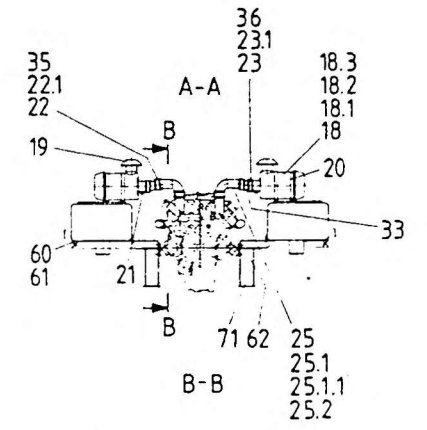

37
37.1
37.2
37.3
37.4
37.5
37.6
37.7

38 31 29 26 32
39 31.6 30 34

E-E

D-D

B-B

C-C

Benennung

Description

Bildtafel Nr.
Plane of projection No.

A-Zu
mod.
state FHG

MOTOR-GETRIEBE-EINBAU

ENGINE AND GEAR ASSEMBLY

1556855

631

Ersatzteilliste (Bildtafel)
List of spare parts (Plane of project.)

ETL-Nr.
1802340